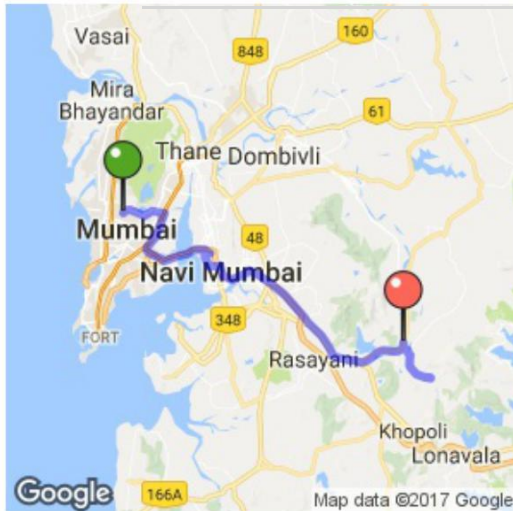

## Ride Details

## 10hr Round Rental Trip